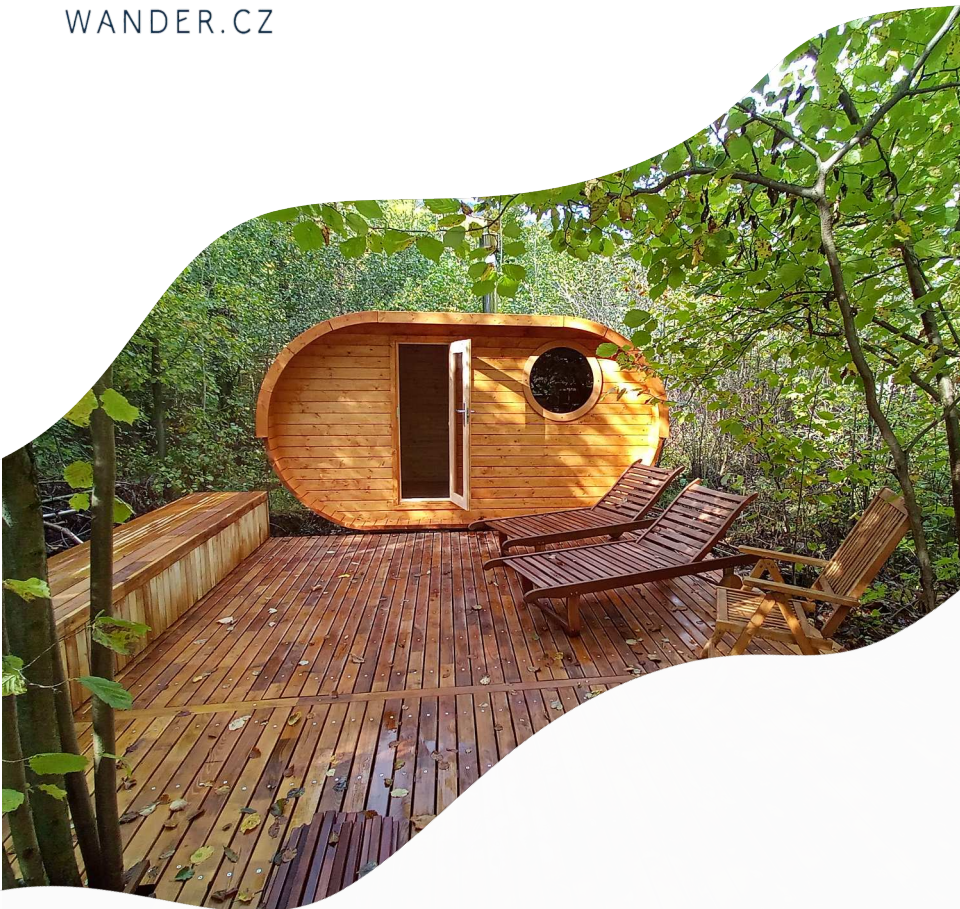

WANDER.CZ

2024

www.wander.cz

Ceník 2024

EXTERIÉR	ROZMĚR	MAX. DÉLKA	CENA ZA BM BEZ DPH	CENA ZA M ² BEZ DPH
Podkladní hranol akát cínk	40×50 nebo 44×44	3 000	130,-	-
Podkladní hranol akát cínk	40×95	3 000	190,-	-
Fasádní profil rhombus	22×75	3 000	119,-	1 488,-
Terasové prkno akát cínk	25×75	3 000	123,-	1 537,-
Terasové prkno akát cínk	25×110	3 000	198,-	1 721,-