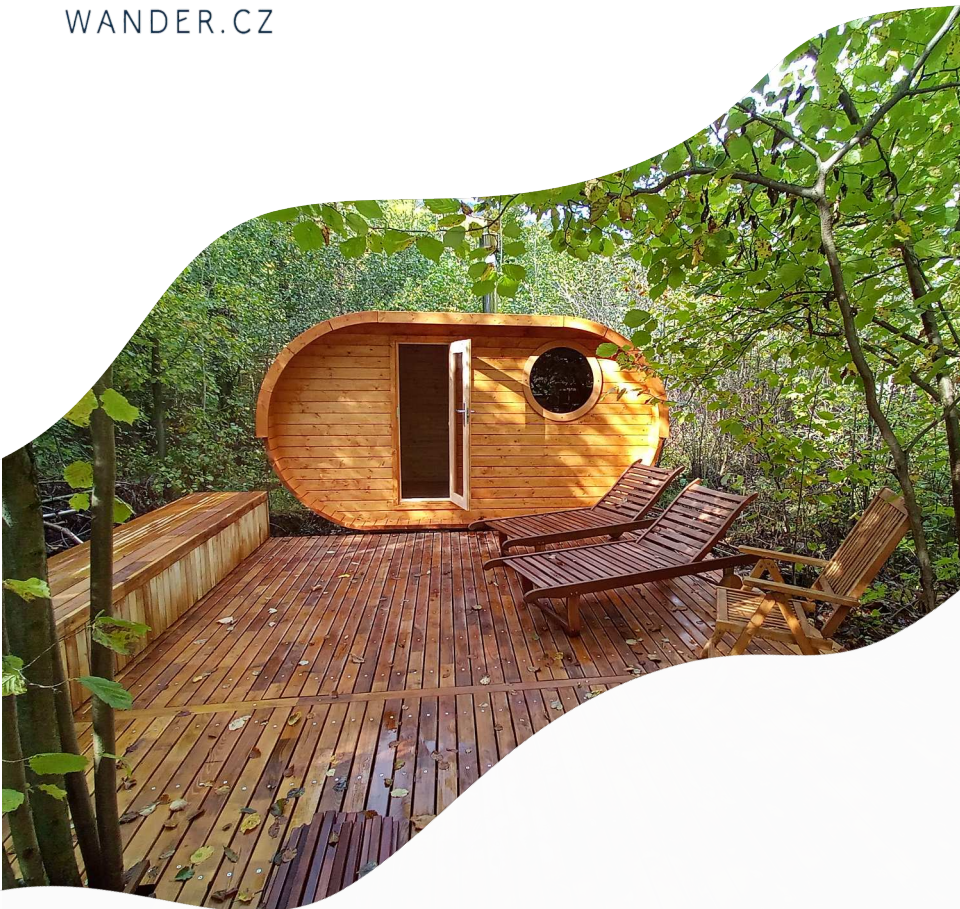

www.wander.cz